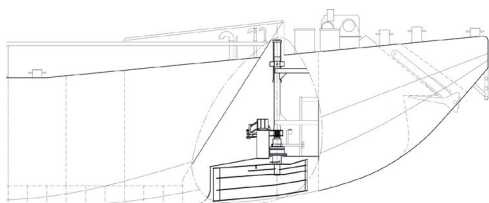

ANDERE DEKWERKTUIGEN

Kooiman Marine Group levert ook andere dekwerktuigen. Zowel voor de binnen- en duwvaart als voor offshore werkschepen. Bekend zijn de ankerlieren, koppellieren, paalbeugels, petbolders, kettingstoppers, kikkers en de nieuw ontwikkelde Delta-Pins, Omega-Pins en Gamma-Pins. De productie van deze dekwerktuigen vindt plaats in eigen beheer waardoor u verzekerd bent van goed advies en snelle, gerichte service.

WWW.KOOIMANMARINEGROUP.NL

LINDTSEDIJK 84 | 3336LE ZWIJNDRECHT | NEDERLAND | (T) +31 (0)78-6100477