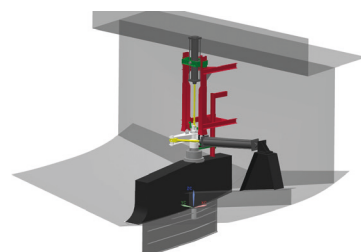

ANDERE DEKWERKTUIGEN

Kooiman Marine Group levert ook andere dekwerktuigen. Zowel voor de binnen- en duwvaart als voor offshore werkschepen. Bekend zijn de ankerlieren, koppellieren, paalbeugels, petbolders, kettingstoppers, kikkers en de nieuw ontwikkelde Delta-Pins, Omega-Pins en Gamma-Pins. De productie van deze dekwerktuigen vindt plaats in eigen beheer waardoor u verzekerd bent van goed advies en snelle, gerichte service.

WWW.KOOIMANMARINEGROUP.NL

LINDTSEDIJK 84 | 3336LE ZWIJNDRECHT | NEDERLAND | (T) +31 (0)78-6100477