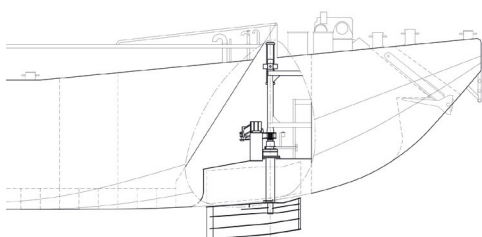

ANDERE DEKWERKTUIGEN

Kooiman Marine Group levert ook andere dekwerktuigen. Zowel voor de binnen- en duwvaart als voor offshore werkschepen. Bekend zijn de ankerlieren, koppellieren, paalbeugels, petbolders, kettingstoppers, kikkers en de nieuw ontwikkelde Delta-Pins, Omega-Pins en Gamma-Pins. De productie van deze dekwerktuigen vindt plaats in eigen beheer waardoor u verzekerd bent van goed advies en snelle, gerichte service.

WWW.KOOIMANMARINEGROUP.NL

LINDTSEDIJK 84 | 3336LE ZWIJNDRECHT | NEDERLAND | (T) +31 (0)78-6100477