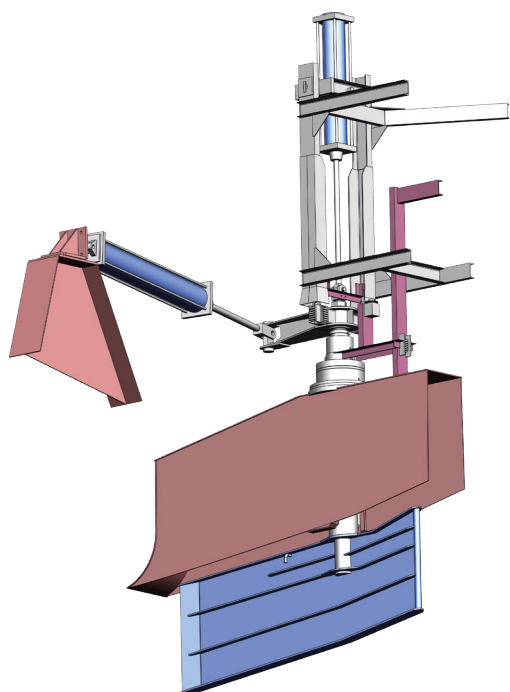

Kooiman koproeren voor duwbakken verhogen de manoeuvreerbaarheid en koersvastheid van duwstellen. De koproeren worden pneumatisch bediend en zijn pneumatisch intrekbaar. De installatie werkt met luchtdruk en laagspanning, 24V.

KOOIMAN KOPROEREN

SPECIFICATIE SHEET

KOPROEREN SPECIFICATIE SHEET

Kooiman koproeren zijn verkrijgbaar in 2 modellen, afhankelijk van de vorm van de duwbak. Het koproer kan in neutrale stand pneumatisch worden ingetrokken om beschadiging bij weinig bodemspeling te voorkomen en weerstand te beperken. Kooiman Marine Group levert ook speciale koproeren, die in werkstand niet onder het vlak uitsteken.

De perslucht (6 bar) kan vanaf de duwboot via de handreling en koppelslangen naar de duwbak worden overgebracht. Dat geldt ook voor de elektrische spanning en de terugkoppeling van de roerstandaanwijzer.

De koproerinstallatie bestaat uit een roerblad met vaste roerkoning, hennekoker met afdichtingen, hefcilinder, stuurcilinder en pneumatisch elektrische bediening. In ingetrokken positie is het roer opgeborgen in een in de scheepsconstructie opgenomen nis. De nis is taps uitgevoerd om blokkering door ijsafzetting te voorkomen.