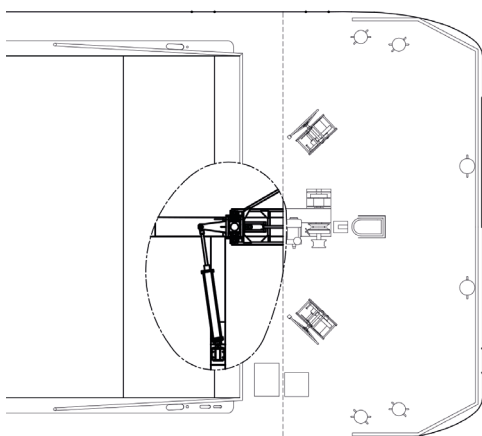

ANDERE DEKWERKTUIGEN

Kooiman Marine Group levert ook andere dekwerktuigen. Zowel voor de binnen- en duwvaart als voor offshore werkschepen. Bekend zijn de ankerlieren, koppellieren, paalbeugels, petbolders, kettingstoppers, kikkers en de nieuw ontwikkelde Delta-Pins, Omega-Pins en Gamma-Pins. De productie van deze dekwerktuigen vindt plaats in eigen beheer waardoor u verzekerd bent van goed advies en snelle, gerichte service.

WWW.KOOIMANMARINEGROUP.NL

LINDTSEDIJK 84 | 3336LE ZWIJNDRECHT | NEDERLAND | (T) +31 (0)78-6100477