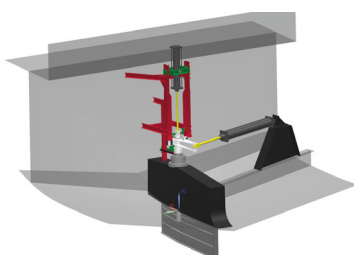

ANDERE DEKWERKTUIGEN

Kooiman Marine Group levert ook andere dekwerktuigen. Zowel voor de binnen- en duwvaart als voor offshore werkschepen. Bekend zijn de ankerlieren, koppellieren, paalbeugels, petbolders, kettingstoppers, kikkers en de nieuw ontwikkelde Delta-Pins, Omega-Pins en Gamma-Pins. De productie van deze dekwerktuigen vindt plaats in eigen beheer waardoor u verzekerd bent van goed advies en snelle, gerichte service.

WWW.KOOIMANMARINEGROUP.NL

LINDTSEDIJK 84 | 3336LE ZWIJNDRECHT | NEDERLAND | (T) +31 (0)78-6100477